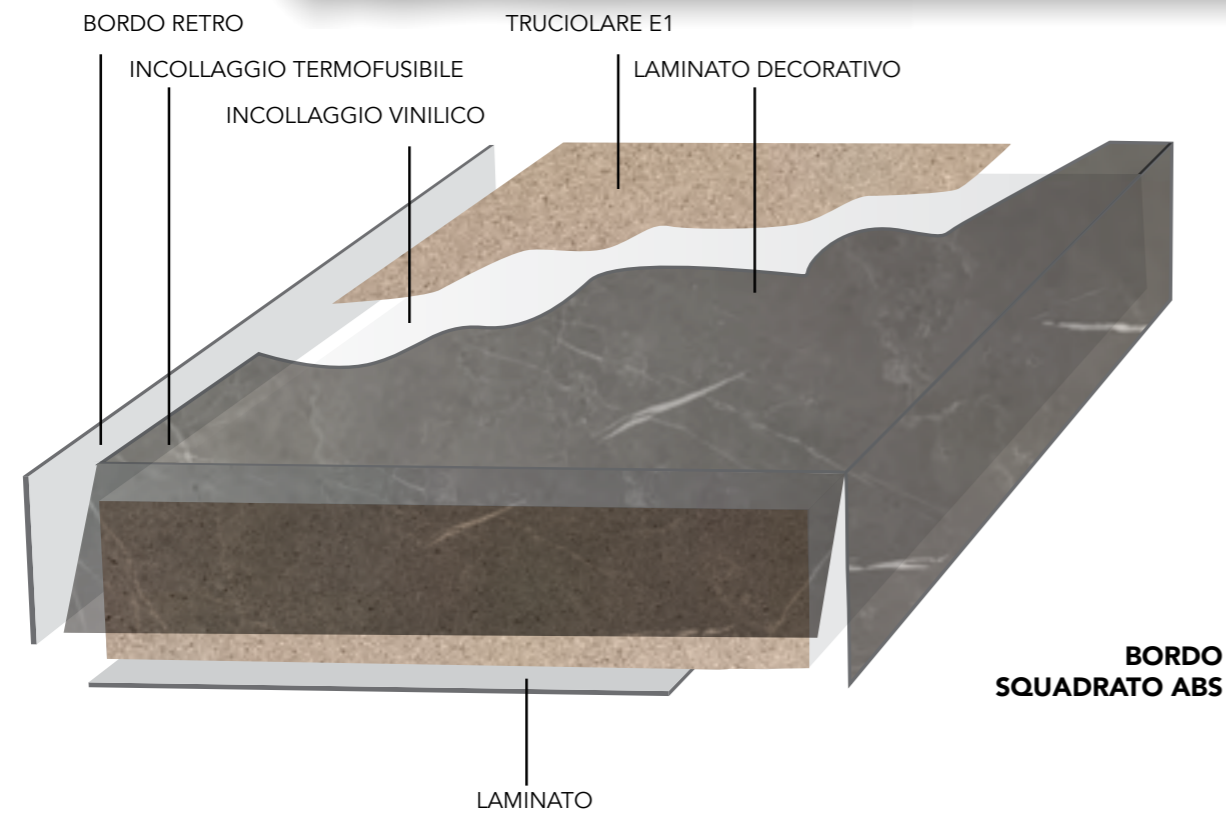

IL BAGNO

Il bagno è una delle stanze più importanti della casa, per rilassarsi e rigenerarsi. Per andare incontro a questa recente tendenza dove *l'interior design* incontra il moderno fai da te, Kimono arricchisce il programma bagno con nuovi accessori funzionali che completano la linea dei top, moderni e originali, realizzati in Italia con materiali pregiati di qualità garantita. Una gamma preziosa dalle finiture raffinate, per essere finalmente

Liberi di fare il bagno.

TOP BAGNO LAMINATO

- PROFILO**
DRITTO BORDO
SQUADRATO
- BORDATURA**
PREVISTA PER 4 LATI
- SUPPORTO**
TRUCIOLARE IDROFUGO
LEGGERO LINEX
- EMISSIONE
FORMALDEIDE**
E1 (EN 120)
- SUPERFICIE SUPERIORE**
LAMINATO HGP AD ALTA
RESISTENZA SPESSORE
MINIMO 0,6 - 0,9 MM
NOMINALE.
PER BIANCO SUPERFICIE
FENIX
- SUPERFICIE INFERIORE**
LAMINATO
- BORDI A VISTA**
ABS 1 MM
PER BIANCO FENIX
BORDO PP 1 MM
- BORDO RETRO**
ABS 0,4 MM BIANCO
- INCOLLAGGIO BORDO**
COLLA PU
- IMBALLO**
TERMORETRAIBILE CON
PROTEZIONI SU TUTTO
IL PERIMETRO CON U DI
CARTONE
- ETICHETTATURA**
PREVISTA
CON CODICE EAN

TOP BAGNO LAMINATO

RESISTENTI A

FIAMME

ABRASIONI

TAGLI E
GRAFFI

ACIDI

MACCHIE

LUCE