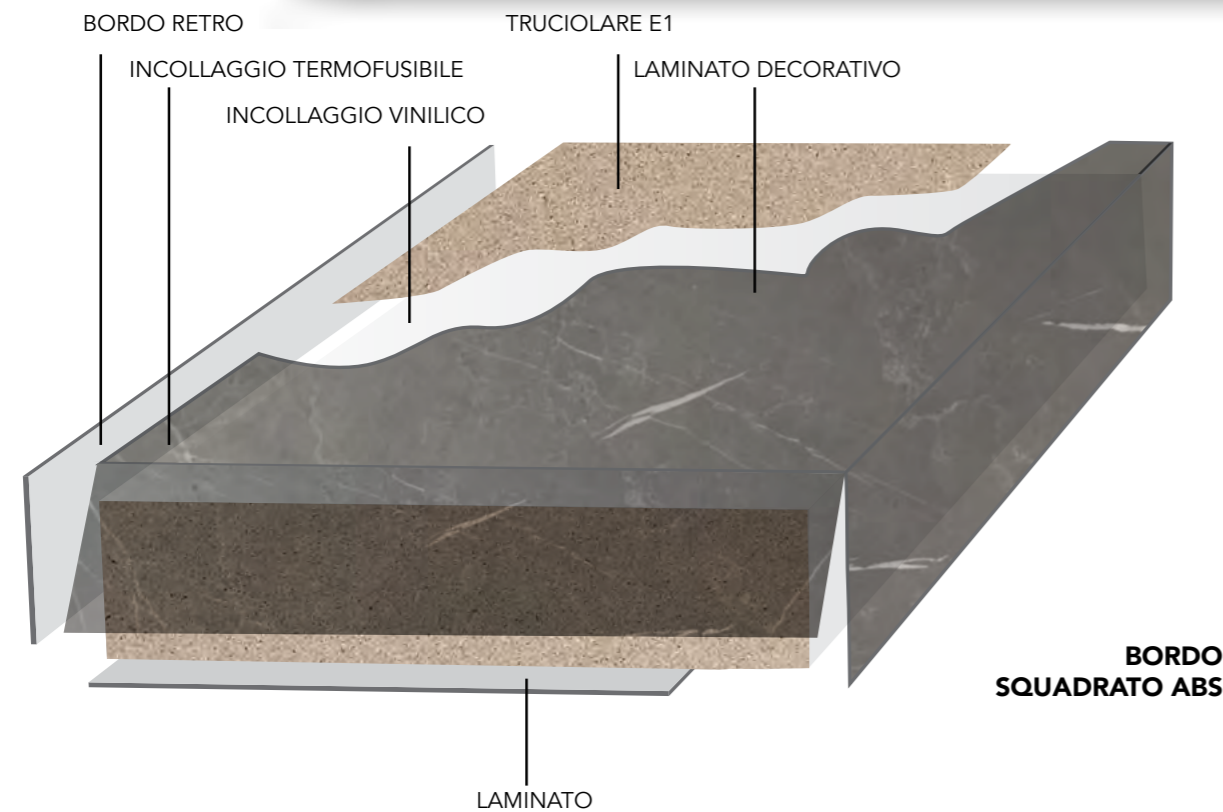

Liberi di fare il bagno.

TOP BAGNO LAMINATO

PROFILO
DRITTO BORDO
SQUADRATO

BORDATURA
PREVISTA PER 4 LATI

SUPPORTO
TRUCIOLARE IDROFUGO
LEGGERO LINEX

**EMISSIONE
FORMALDEIDE**
E1 (EN 120)

SUPERFICIE SUPERIORE
LAMINATO HGP AD ALTA
RESISTENZA SPESSORE
MINIMO 0,6 - 0,9 MM
NOMINALE.
PER BIANCO SUPERFICIE
FENIX

SUPERFICIE INFERIORE
LAMINATO

BORDI A VISTA
ABS 1 MM
PER BIANCO FENIX
BORDO PP 1 MM

BORDO RETRO
ABS 0,4 MM BIANCO

INCOLLAGGIO BORDO
COLLA PU

IMBALLO
TERMORETRAIBILE CON
PROTEZIONI SU TUTTO
IL PERIMETRO CON U DI
CARTONE

ETICHETTATURA
PREVISTA
CON CODICE EAN

TOP BAGNO LAMINATO

RESISTENTI A

FIAMME

ABRASIONI

TAGLI E
GRAFFI

ACIDI

MACCHIE